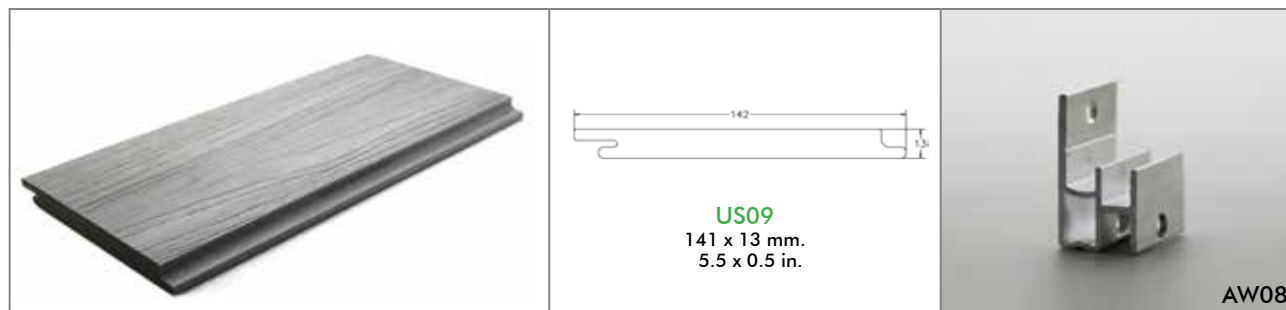

Falburkolat (All Weather System)

Az **UltraShield**® falburkolat kiváló megoldás külső falakhoz, mert a védőréteggel ellátott fa-műanyag kompozit szívósságát és hosszú élettartamát a mérnöki tervezéssel egyesíti.

- A védőréteg egyedülálló színt és textúrát ad a falburkolatnak, tartós és ultra alacsony karbantartási igényű, szennyeződésnek és UV-sugárzásnak ellenálló felületet biztosít.
- Hozzáillő burkolatkapocs: az AW08 tökéletesen tartja az US09 lapokat. Nemcsak a lapok csatlakoztatását és a tartóktól való távolságát biztosítja, azt is lehetővé teszi, hogy a levegő a burkolat és a tartók között áramoljon, továbbá szigeteli a kívülről jövő nedvességet, szárazon tartja a belső felületeket.

- Az All Weather rendszer mind a 12 Naturale™ színben rendelkezésre áll.
- Teljes készletet kínálunk alumínium kiegészítőkből, beleértve a belső/külső sarkokat és kezdő/befejező oldalléceket, hogy tökéletes falat készíthessen. Kérjük, látogasson el a www.newtechwood.com honlapra, ahonnan letölthető a teljes szerelési útmutató.