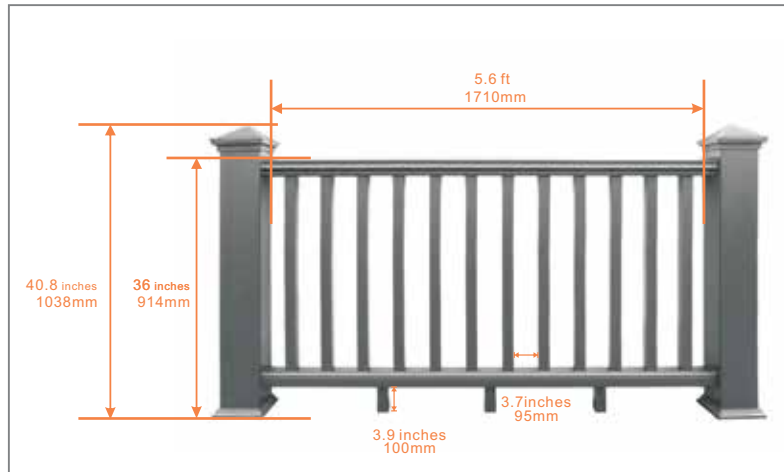

UltraShield® Kerítés lakossági használatra