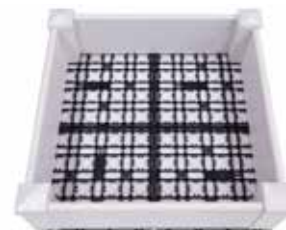

MFG: PB_2x2_ fehér

Méret : H 245 x L730 x W730mm / terület: 0,54 m²
Méret : H 0.8 x 2.4 x 2.4 láb / terület: 5,74 n.láb