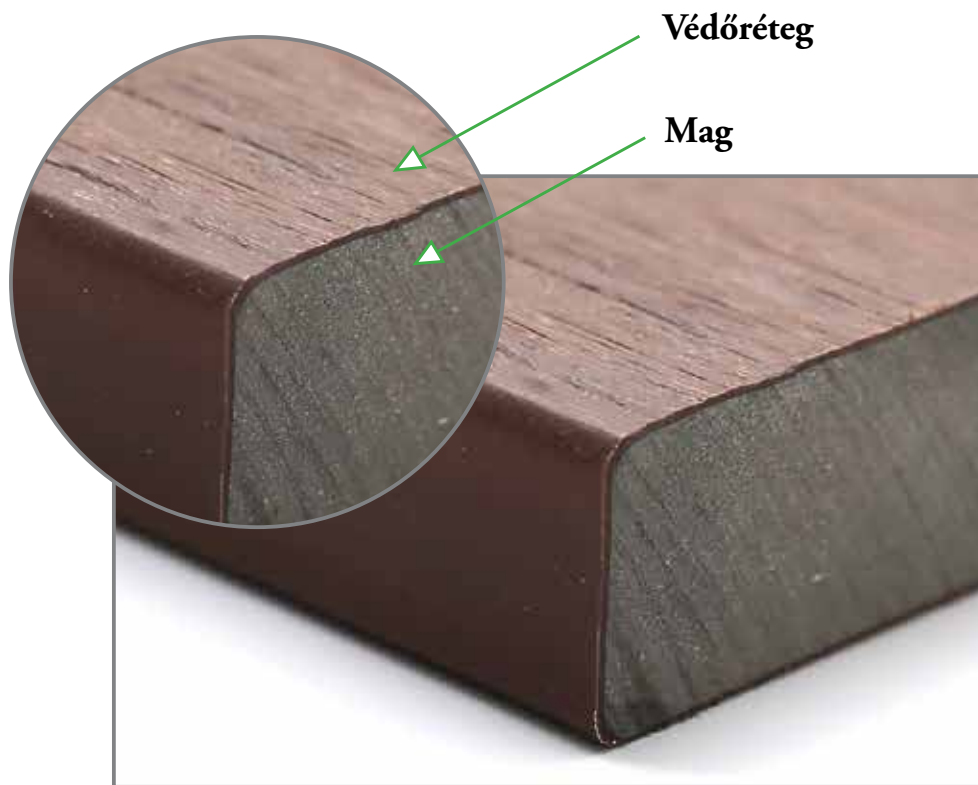

NewTechWood® célja, hogy a páratlan teljesítményt és elégedettséget biztosítson.

NewTechWood UltraShield®

2010-ben új projektet indított a NewTechWood®, célja az iparágban kapható legtartósabb, leghatékonyabb, legjobb napsütés- és karcálló és legmegbízhatóbb kompozit burkolat tervezése és gyártása: a NewTechWood UltraShield® megalkotása volt. Néhány éves tervezőmunka és számtalan órnyi helyszíni tesztelés kiemelkedő teljesítményt és megjelenést kínáló terméket eredményezett. Az UltraShield a nagy sűrűségű polietilén műanyag és a farost bizonyított erejét polimer külső héjjal egyesíti, amely áthatolhatatlan védőréteggel teljesen körbeveszi a falapot, védi a karcolásoktól, szennyeződéstől és a fakulástól.

Mivel mi irányítjuk az egész újrahasznosítási folyamatot, beleértve a megfelelő mosást, válogatást és a szennyeződések ellenőrzését, pontosan tudjuk, milyen anyag kerül a termékeinkbe. A gyártási folyamat teljes vertikális integrációja lehetővé teszi számunkra az minőség és a színek állandóságának átfogó ellenőrzését. Ez biztosítja, hogy kézben tarthassuk az anyagköltséget, így stabil árakat és megbízható termékellátást kínálunk.

NewTechWood UltraShield® Technology

Az UltraShield® védőréteggel ellátott fa-műanyag kompozit, ami azt jelenti, hogy mind a négy oldalról befedi a belső magját egy korszerű, kiváló minőségű bevonattal. A védőréteget és a magot nagyon magas hőmérsékleten préseljük össze, így ezek összeolvadnak, ezért nem használunk ragasztókat és a környezetet károsító vegyi anyagokat.