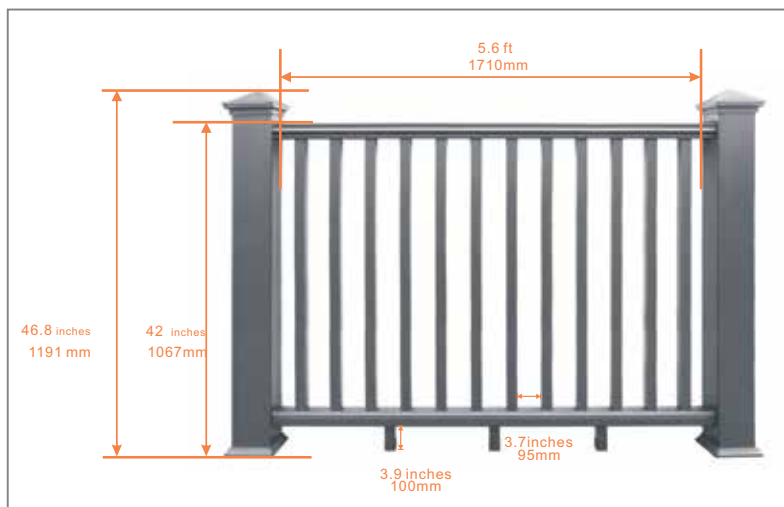

UltraShield® Kerítés ipari használatra