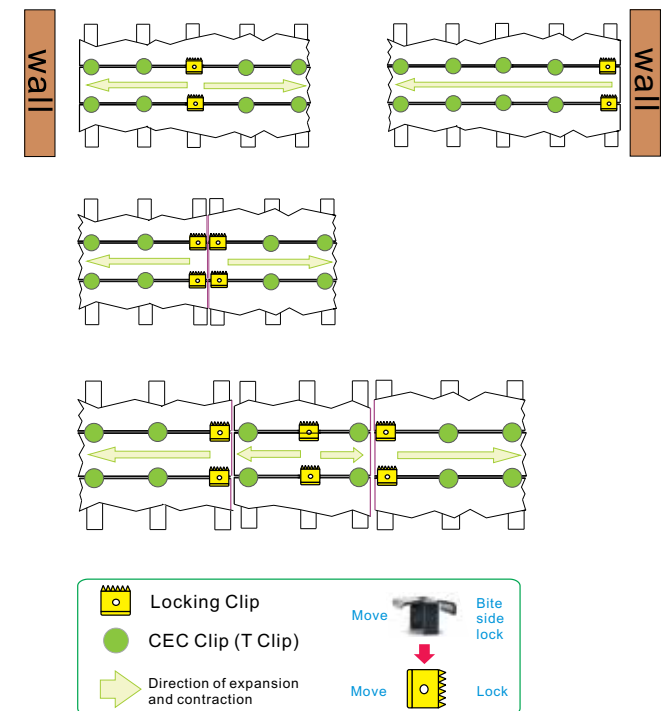

Burkolatkapcsok

NewTechWood arógzító rendszerei két kapcsot tartalmaznak, az egyik lezárja és leszorítja a lapot (rögzítőkapocs) , a másik lehetővé teszi a hőtágulást és -összehúzódást, (hőtágulást és -összehúzódást szabályozó kapocs, az angol elnevezés alapján CEC-kapocs) , így semmilyen csavarodás vagy torzulás nem tapasztalható a felszerelés után. A rendszer működésének alapja, hogy a felhasználó szabályozhatja a tágulás és összehúzódás irányát.

Burkolatkapcsok	Rögzítőkapocs	CEC-kapocs
T- kapocs rendszer • Gazdaságos • Egyszerű felszerelés • 6,0 mm-es rés	TC-1 (Rozsdamentes acél)	TC-2 (TPO polimer)
T-kapocs-rendszer • Gazdaságos • Egyszerű felszerelés • 5,0 mm-es rés	TC-9 (Rozsdamentes acél)	TC-7 (ABS polimer)
Univerzális rendszer • Gazdaságos • Egyszerű felszerelés • 5,0 mm-es rés • Egyéb kompozit burkolórendszerekhez is illik.	AP-1 (rozsdamentes acél)	AP-2 (ABS polimer)

Az alábbi ábrák mutatják a lezáró és CEC-kapcsok javasolt elhelyezését különböző számú **UltraShield** kültéri burkolólap felszerelése során.

Kérjük, keresse fel a www.newtechwood.com honlapot, ahonnan letölthető a teljes telepítési útmutató.

Kezdőkapocs:
az első lap rögzítésére

TC-5
(rozsdamentes acél)