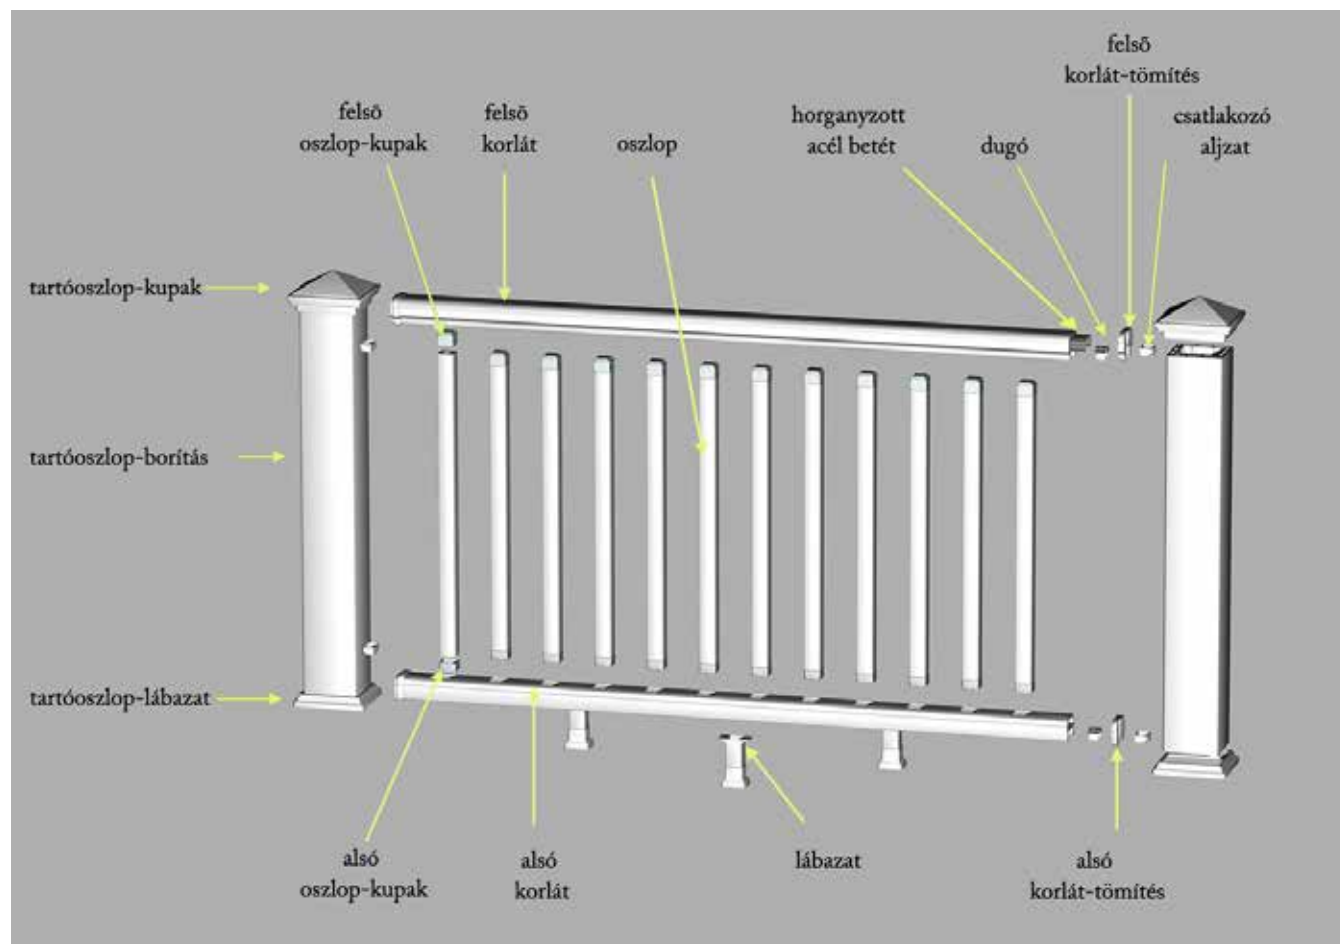

< csatlakozó aljzat és dugó >