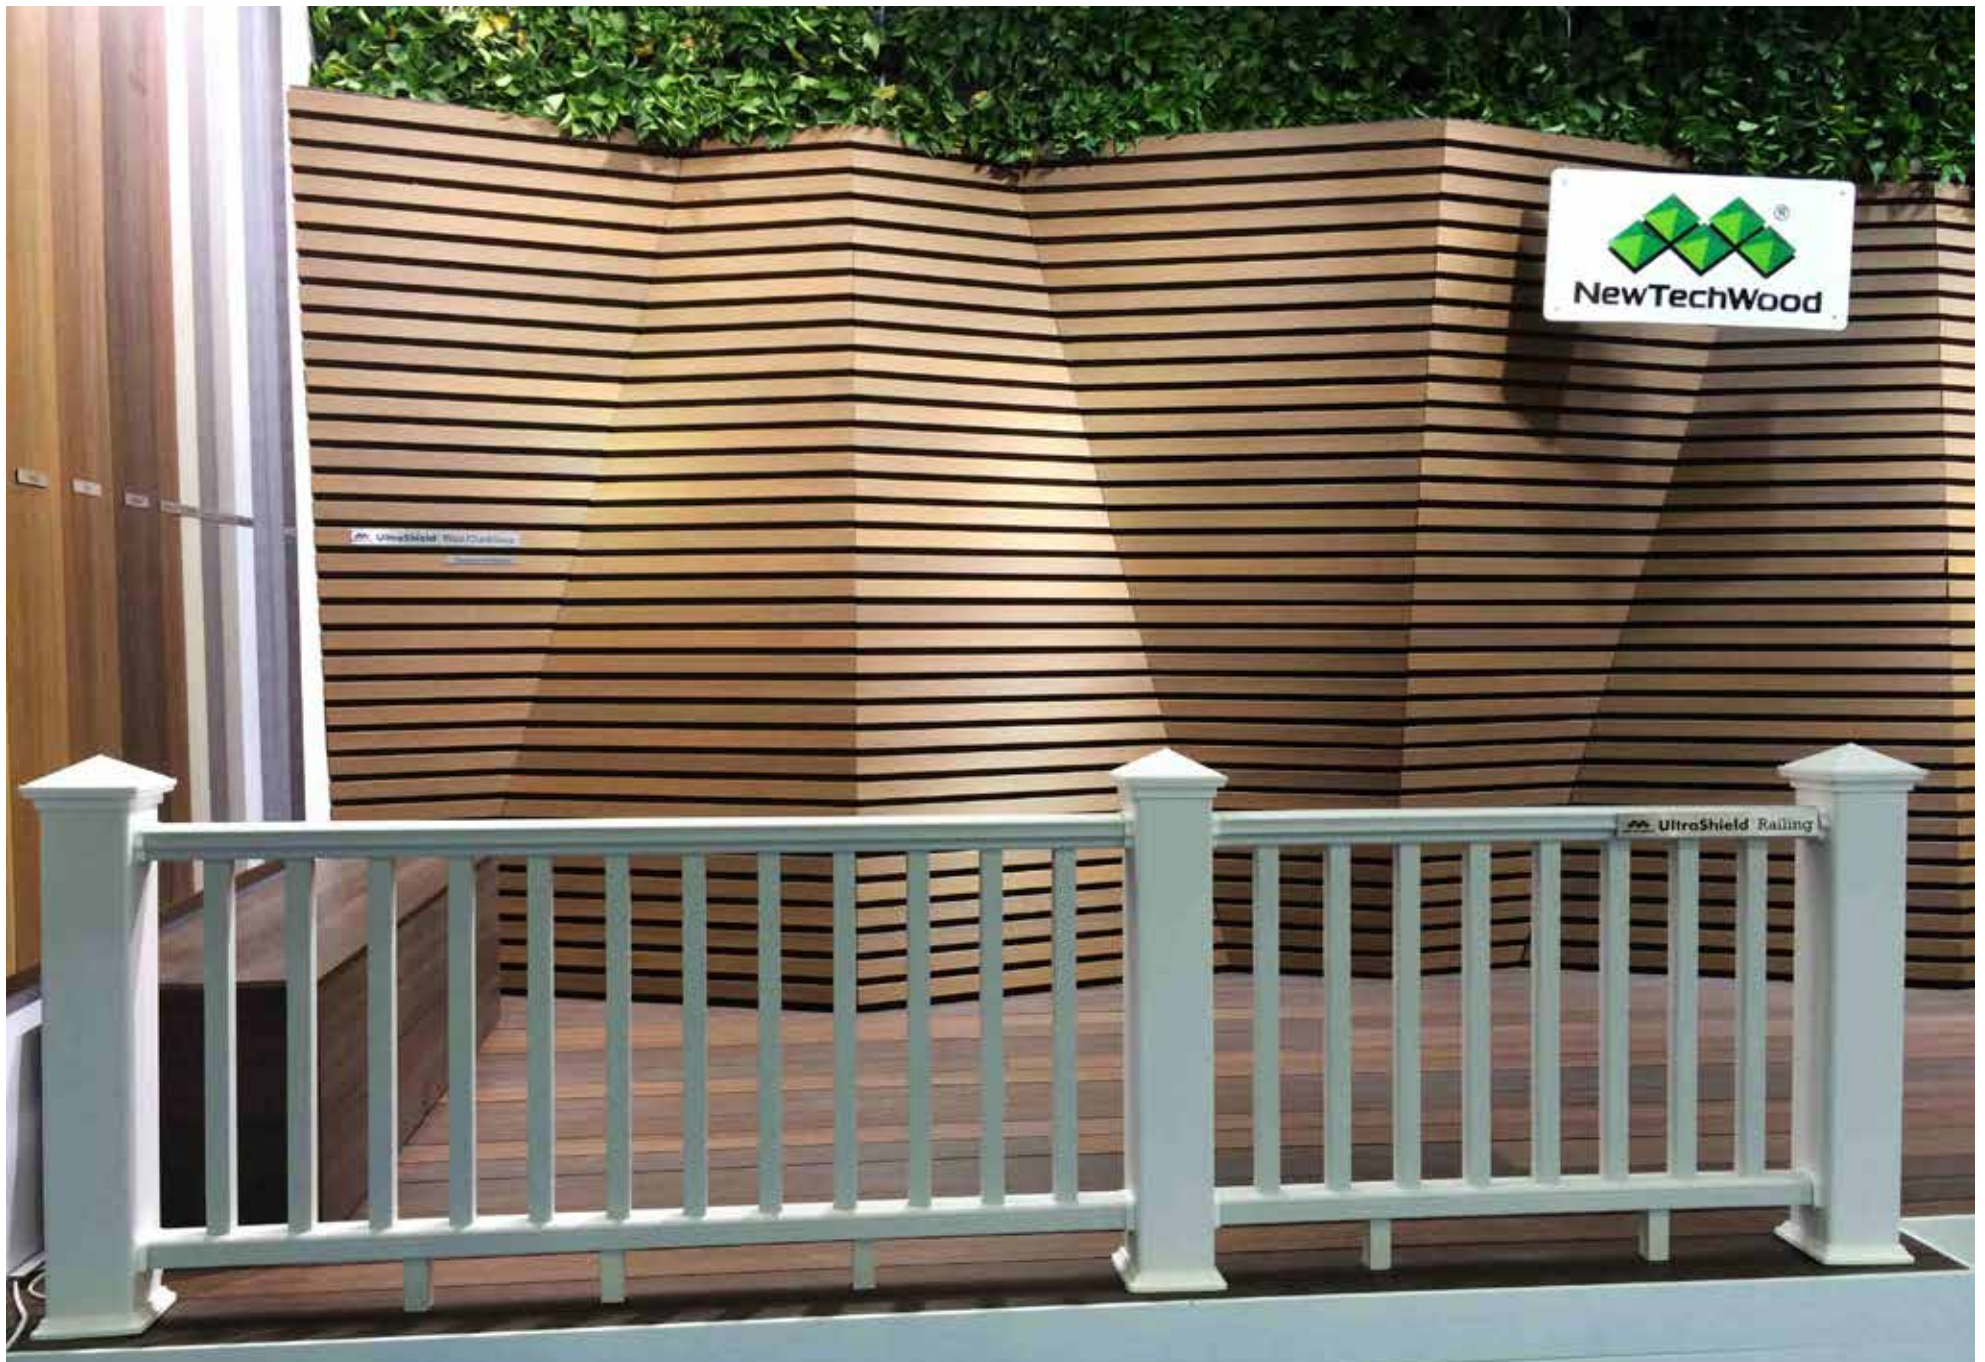

MFG: PB_2x2_Teak

Méret : H 245 x L730 x W730mm / terület: 0,54 m²
Méret : H 0.8 x 2.4 x 2.4 láb / terület: 5,74 n.láb

MFG: PB_3x3_Teak

Méret : H 245 x L1095 x W1095mm / terület: 1,2 m²
Méret : H 0.8 x 3.6 x 3.6 láb / terület: 12,96 n.láb