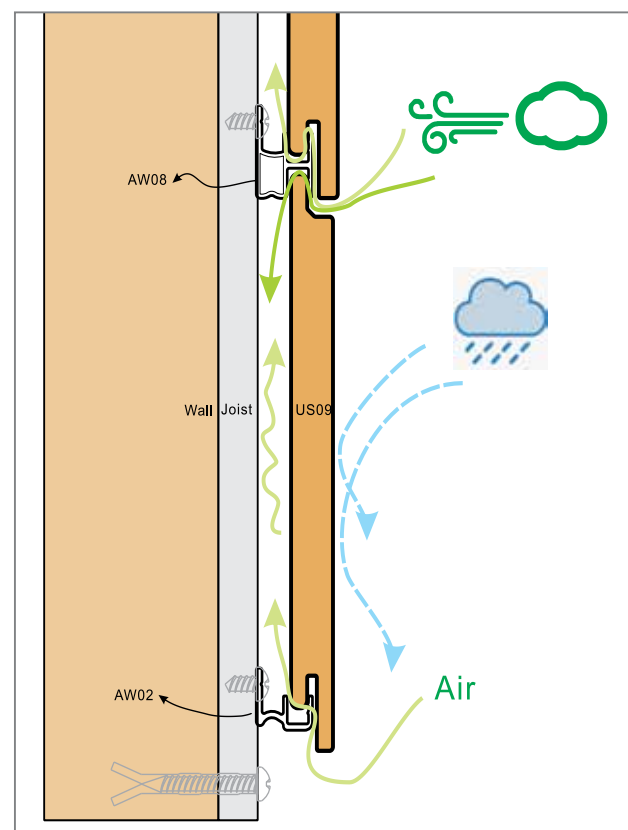

Falburkolat (All Weather System)

Az **UltraShield**® falburkolat kiváló megoldás külső falakhoz, mert a védőréteggel ellátott fa-műanyag kompozit szívósságát és hosszú élettartamát a mérnöki tervezéssel egyesíti.

- A védőréteg egyedülálló színt és textúrát ad a falburkolatnak, tartós és ultra alacsony karbantartási igényű, szennyeződésnek és UV-sugárzásnak ellenálló felületet biztosít.
- Hozzáillő burkolatkapocs: az AW08 tökéletesen tartja az US09 lapokat. Nemcsak a lapok csatlakoztatását és a tartóktól való távolságát biztosítja, azt is lehetővé teszi, hogy a levegő a burkolat és a tartók között áramoljon, továbbá szigeteli a kívülről jövő nedvességet, szárazon tartja a belső felületeket.

- Az All Weather rendszer mind a 12 Naturale™ színben rendelkezésre áll.
- Teljes készletet kínálunk alumínium kiegészítőkből, beleértve a belső/külső sarkokat és kezdő/befejező oldalléceket, hogy tökéletes falat készíthessen. Kérjük, látogasson el a www.newtechwood.com honlapra, ahonnan letölthető a teljes szerelési útmutató.