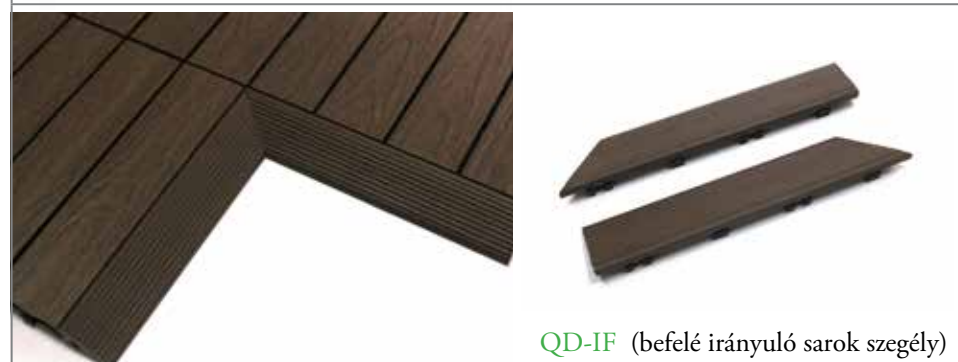

QD-OF (kifelé irányuló sarok szegély)

QD-IF (befelé irányuló sarok szegély)